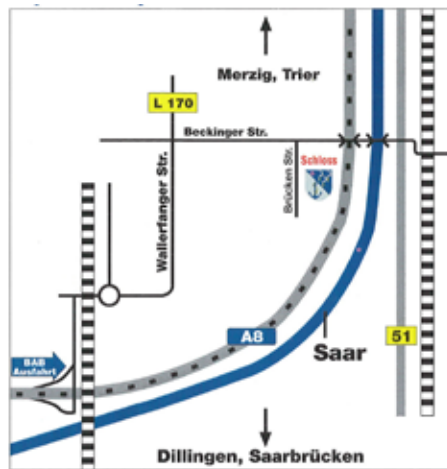

Wegbeschreibung

Kontaktadresse

Ferdinand Kappenberg
Von-Hausen-Straße 27
66780 Rehlingen
Tel: o 68 35 / 73 20 - Fax: o 68 35 / 50 12 79
Mail: f.kappenberg@t-online.de